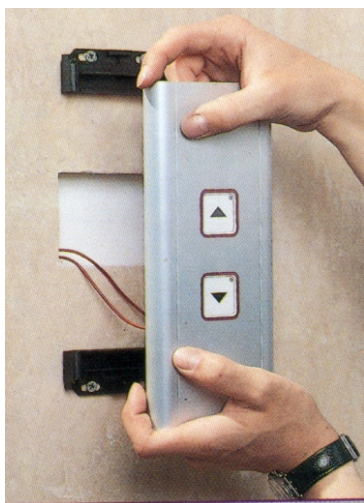

## Μπουτονιέρες σε προφίλ αλουμινίου:

**ΜΠΟΥΤΟΝ 35X35 PP STANDARD**  
ΚΩΔ.: 2701

**ΜΠΟΥΤΟΝ 35X35 PP STANDARD BRAILLE**  
ΚΩΔ.: 2702

### ΠΡΟΔΙΑΓΡΑΦΕΣ

Led  
12 ή 24 V  
AC/DC  
κόκκινο.

Κάλυμμα σε ανοδειωμένο προφίλ αλουμινίου πάχους 2mm. Κουμπωτό μοντάρισμα σε βάσεις βιδωμένο στον τοίχο ή στα παραπέτα της πόρτας. Μπορούμε να μοντάρουμε την κομβιοδόχο εντελώς επίπεδα χωρίς να χρειάζεται σκάψιμο στον τοίχο ή στα παραπέτα. Διατίθεται με πλήρη σειρά εξαρτημάτων (όπως ηλεκτρονικές πλακέτες, φωτισμός ασφαλείας κτλ.). Συνοδεύεται από διακοσμητικά καλύμματα ίδιου χρώματος με την μπορντούρα του μπουτόν. Διατίθεται με δύο τύπους μπουτόν: 35X35PP & 54X54PP.